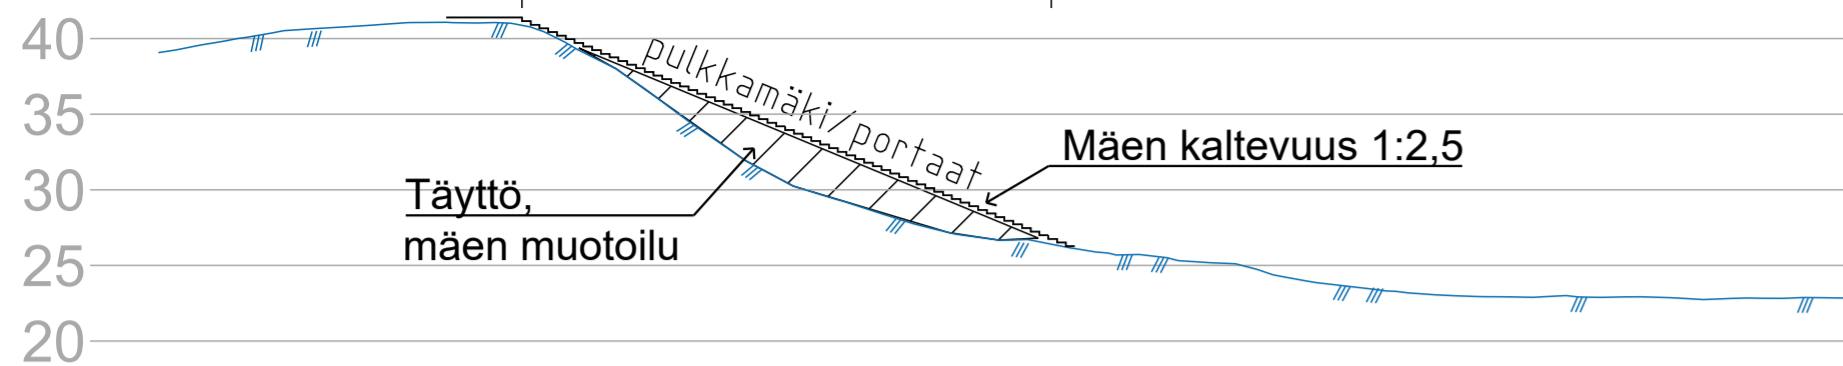

LEIKKAUS A - A

35

N

12.10.2022
1:500