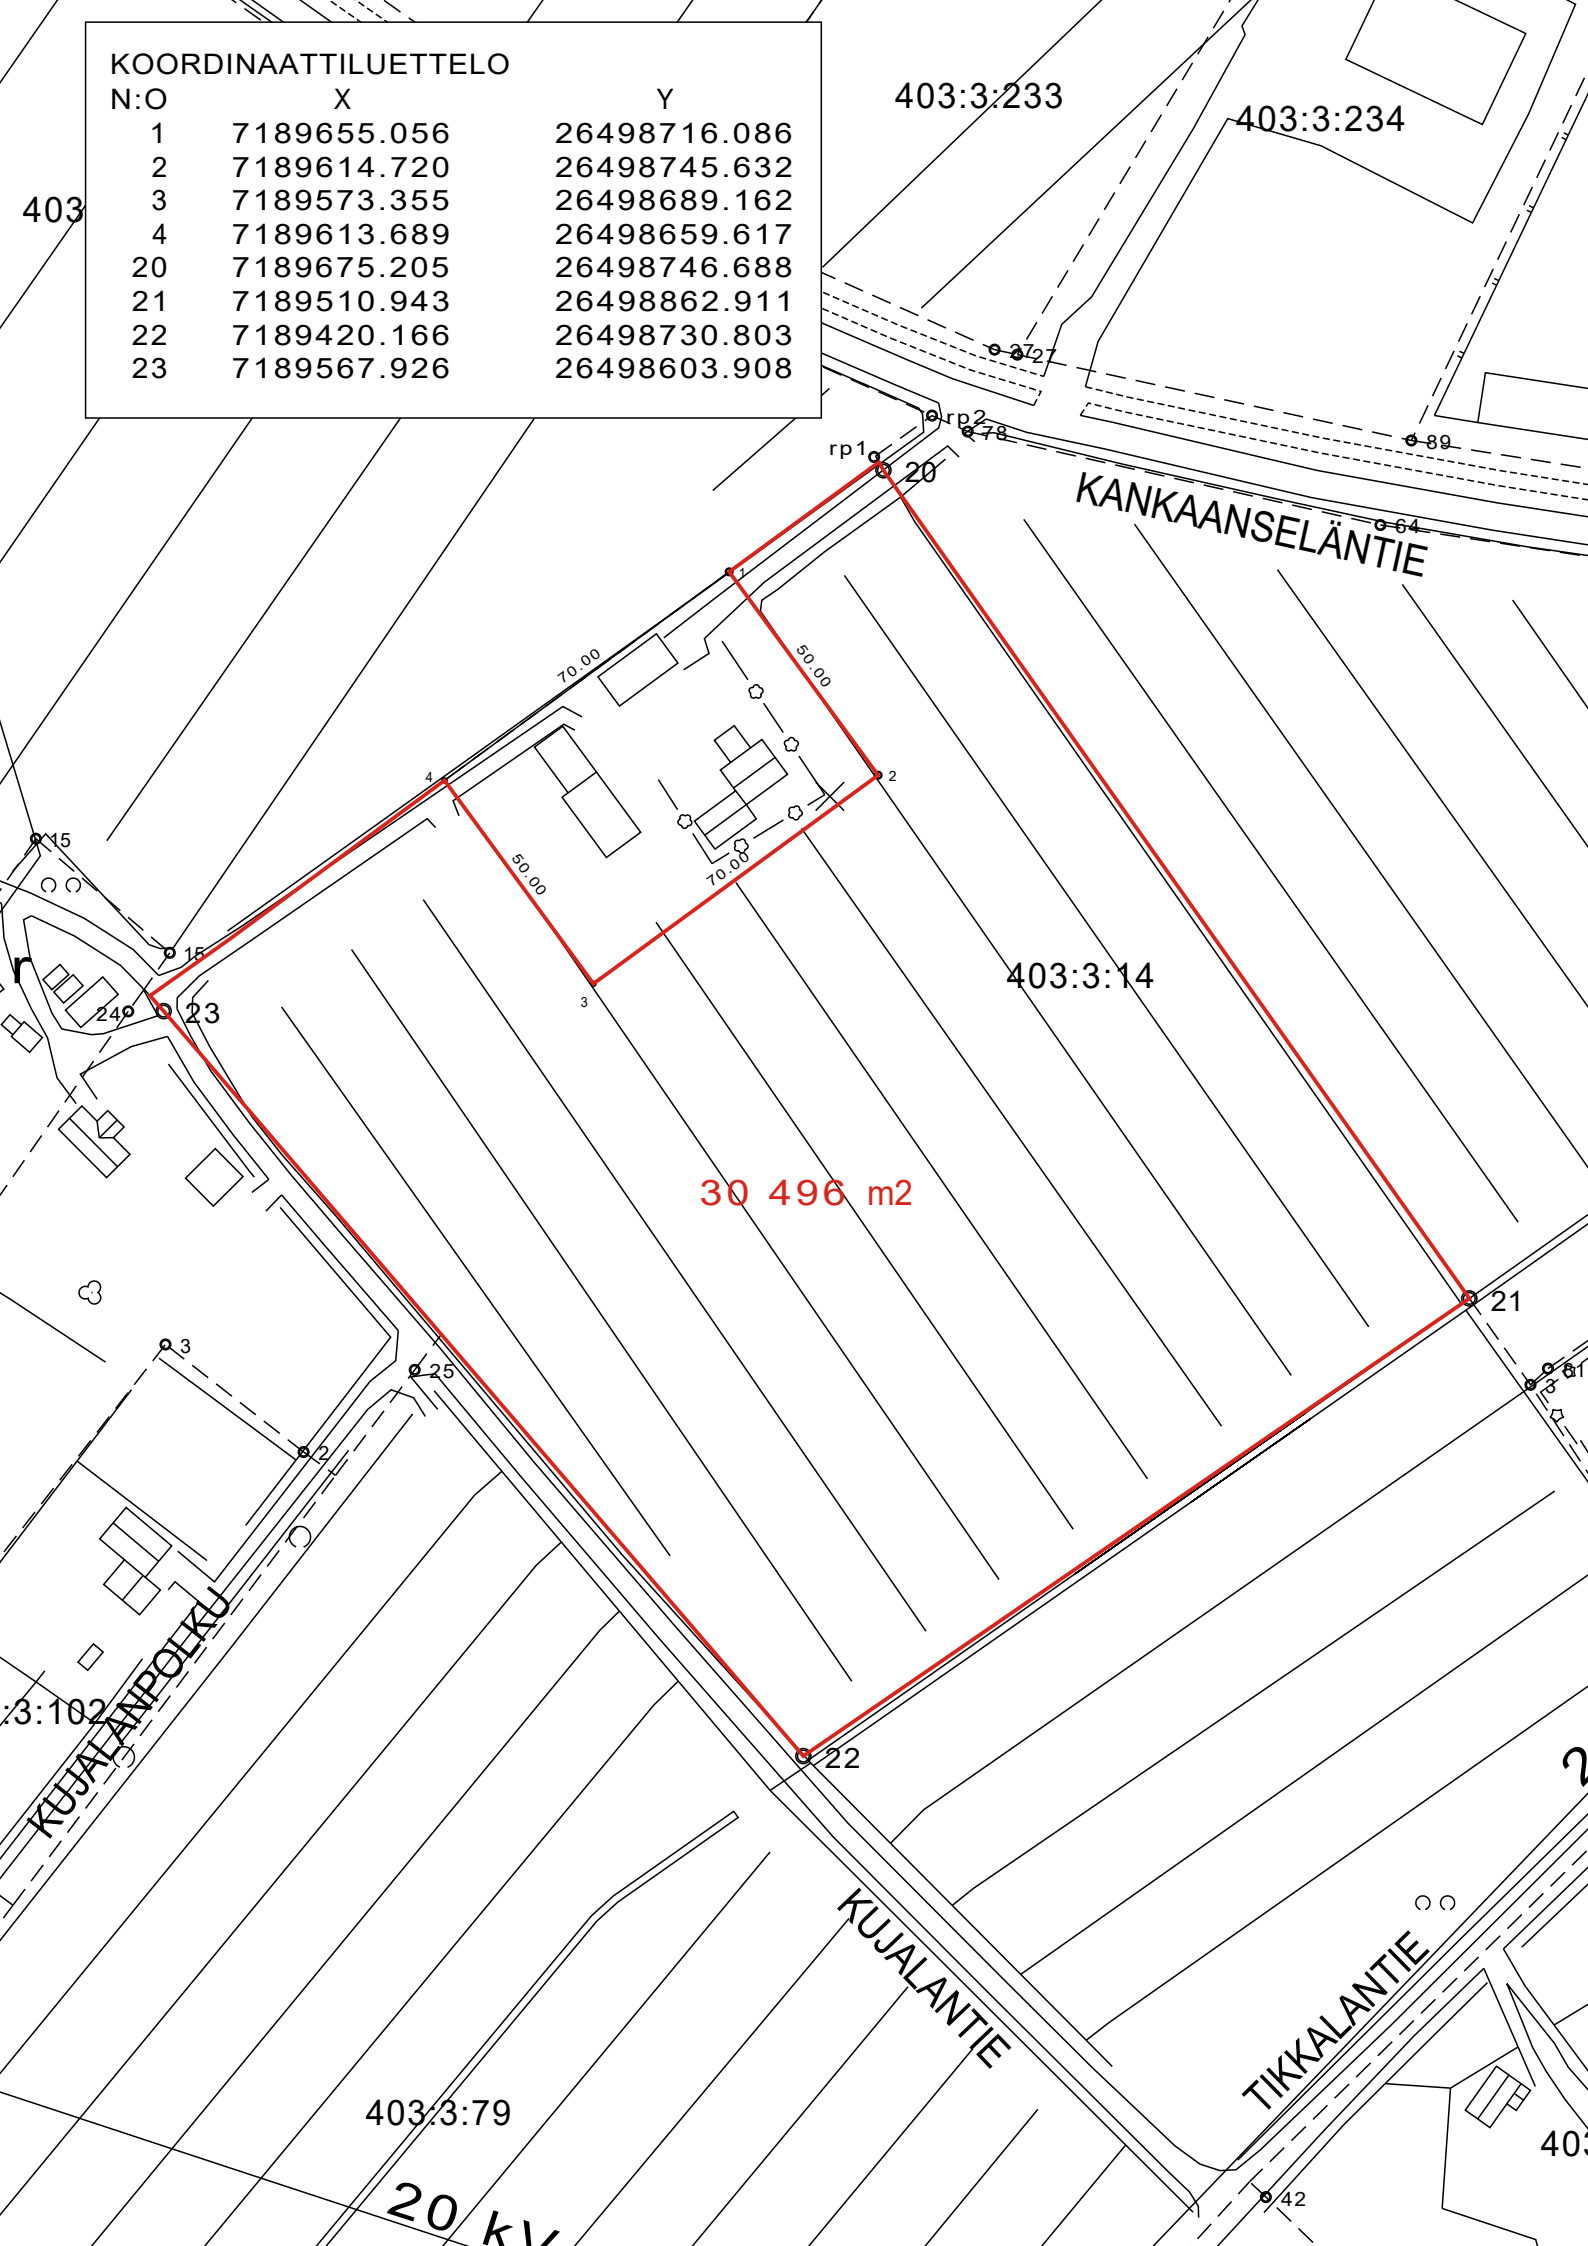

KOORDINAATTILUETTELO

N:O	X	Y
1	7189655.056	26498716.086
2	7189614.720	26498745.632
3	7189573.355	26498689.162
4	7189613.689	26498659.617
20	7189675.205	26498746.688
21	7189510.943	26498862.911
22	7189420.166	26498730.803
23	7189567.926	26498603.908

30 496 m²

KANKAANSELÄNTIE

403:3:14

KUJALANTIE

TIKKALANTIE

KUJALANPOLKU

403:3:79

20 kV