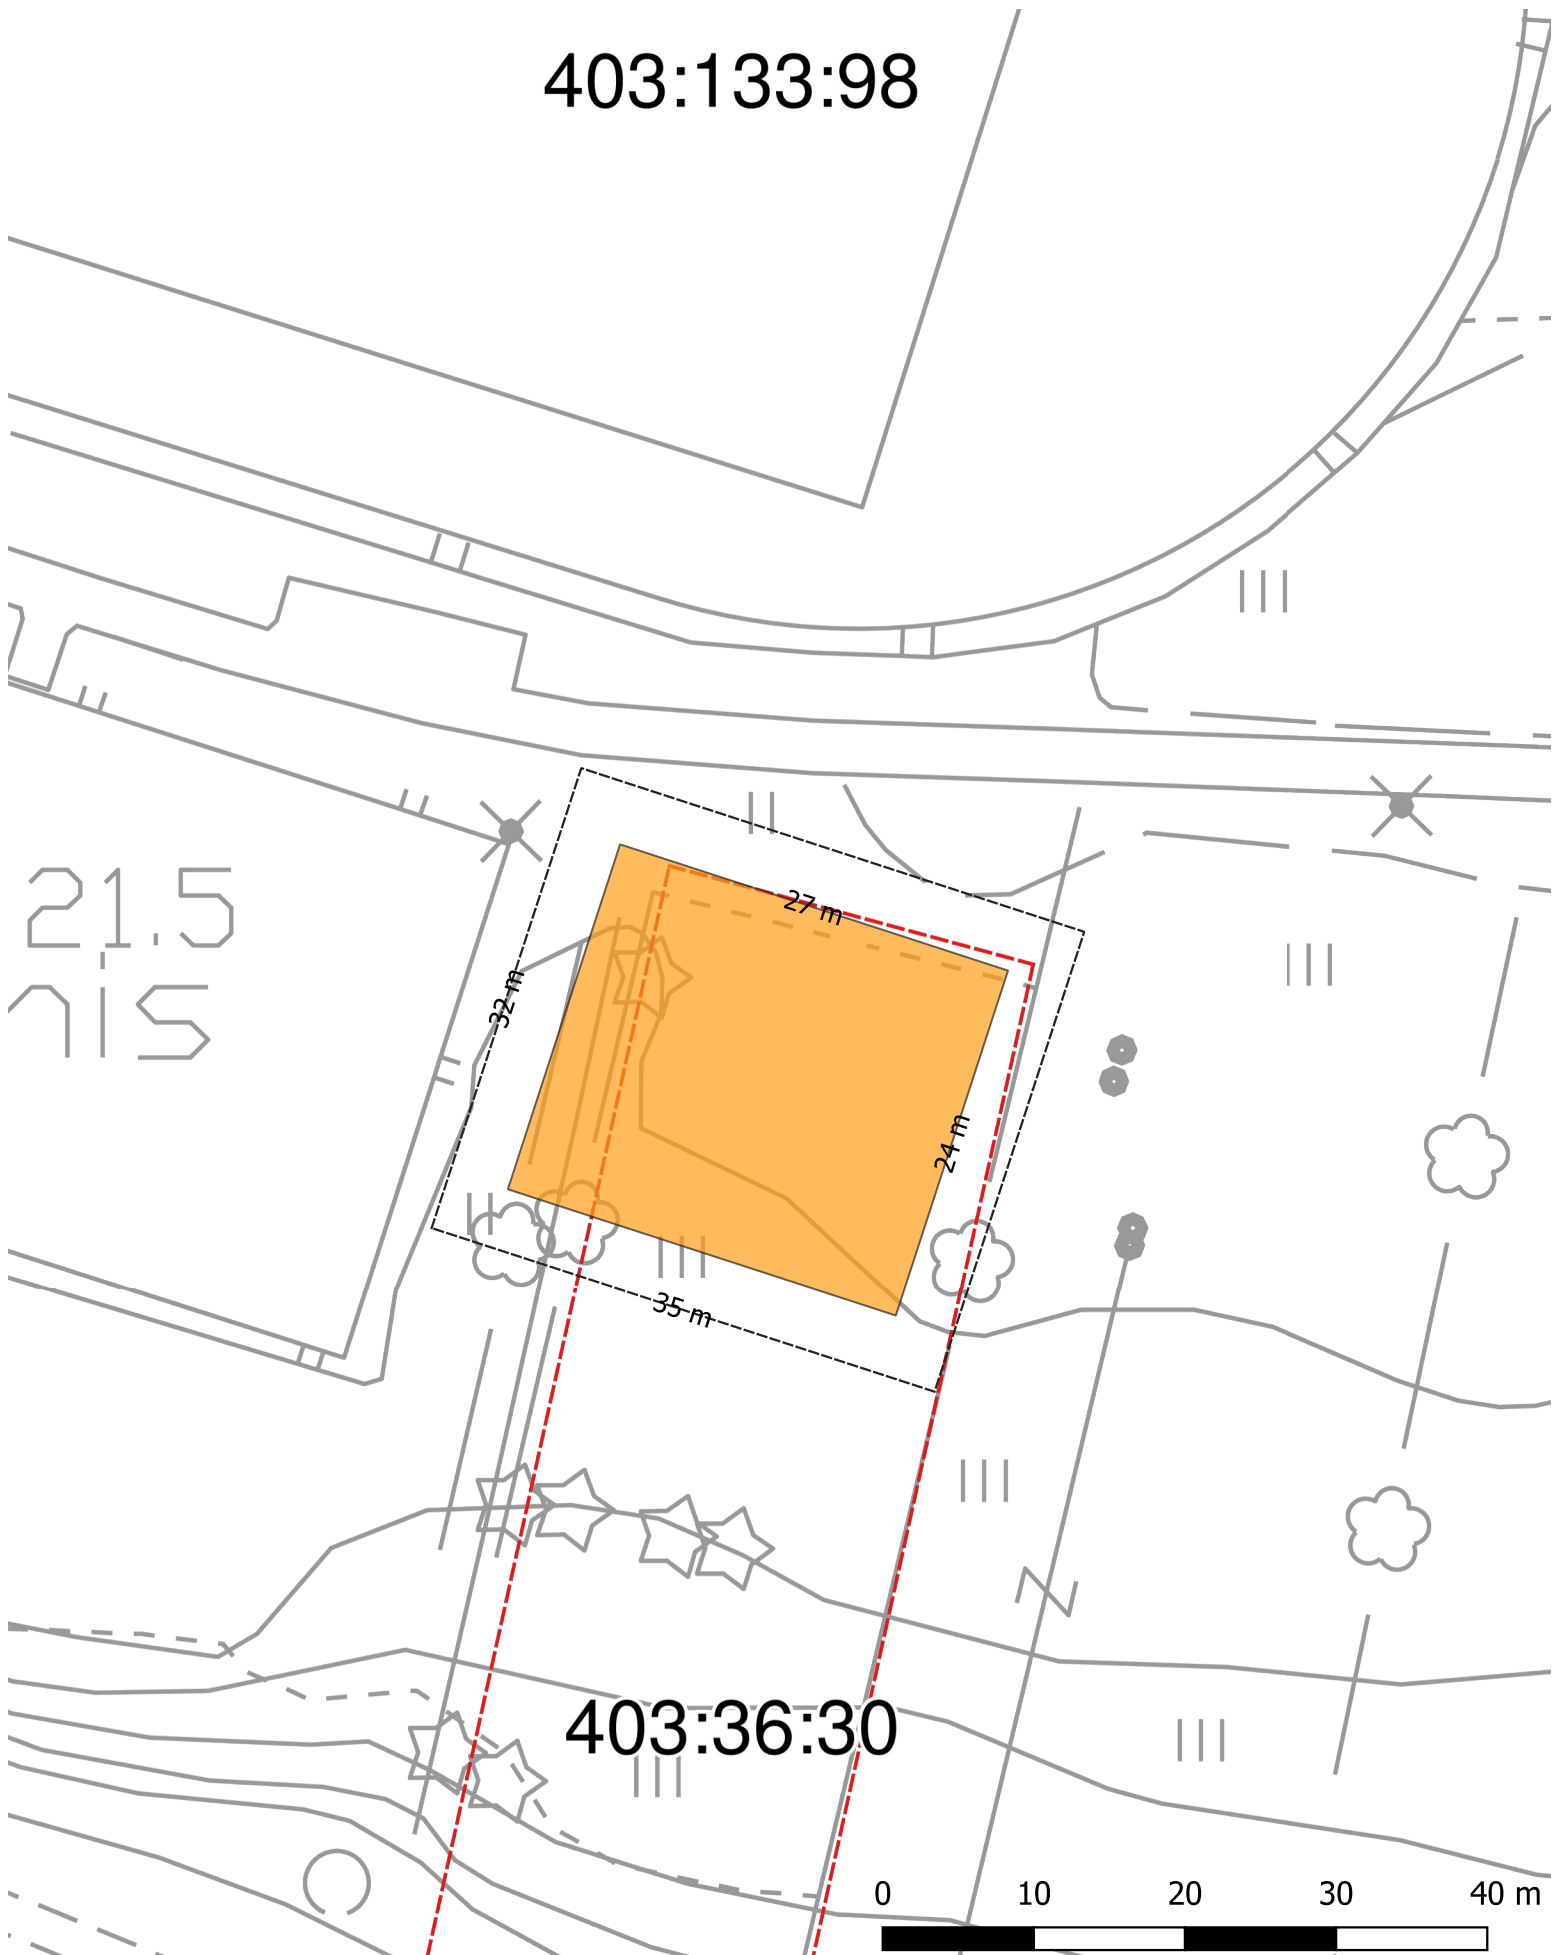

Muhoksen padel-halli
Asemapiirros
Poikkeamislupa

Merkinnät

- Rakennuksen sijainti
- Vuokrattava alue

403:133:98

21.5
7.5

403:36:30

0 10 20 30 40 m