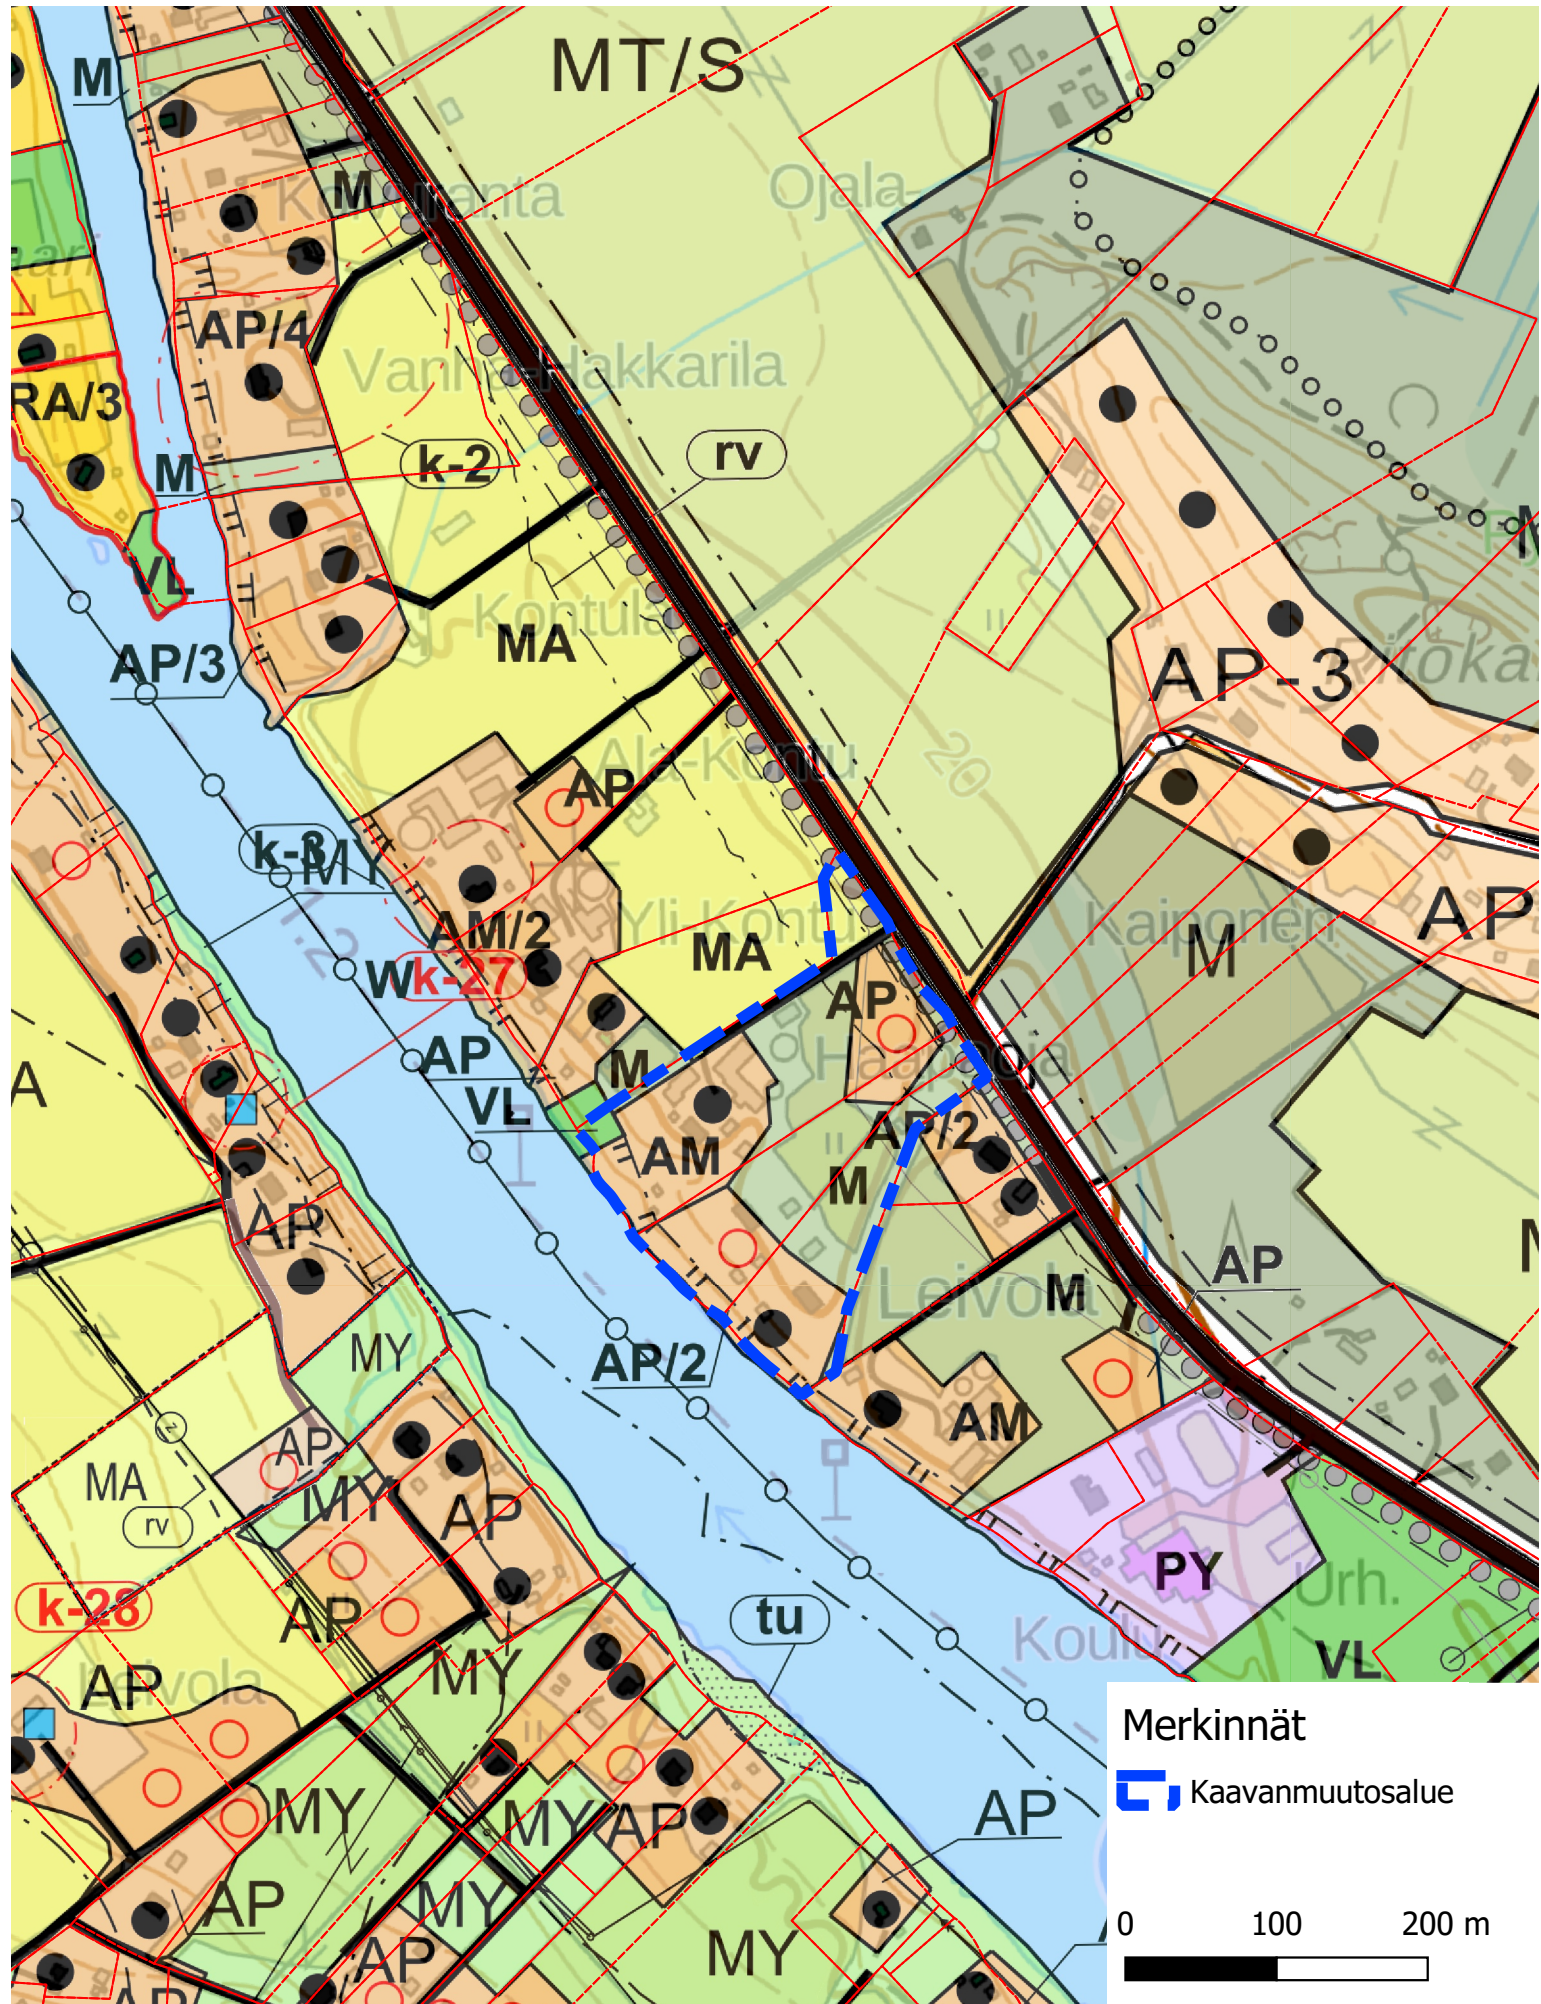

Oulujokivarren pohjoispuolen osayleiskaavan muutos kiinteistöillä 494-402-31-66, 494-402-32-86 ja 494-402-32-87

Ote voimassa olevasta osayleiskaavasta, hyv. 25.4.2004

A4 1:5000

Oulujokivarren pohjoispuolen osayleiskaavan muutos kiinteistöillä 494-402-31-66, 494-402-32-86 ja 494-402-32-87
Maastokartta
A4 1:5000