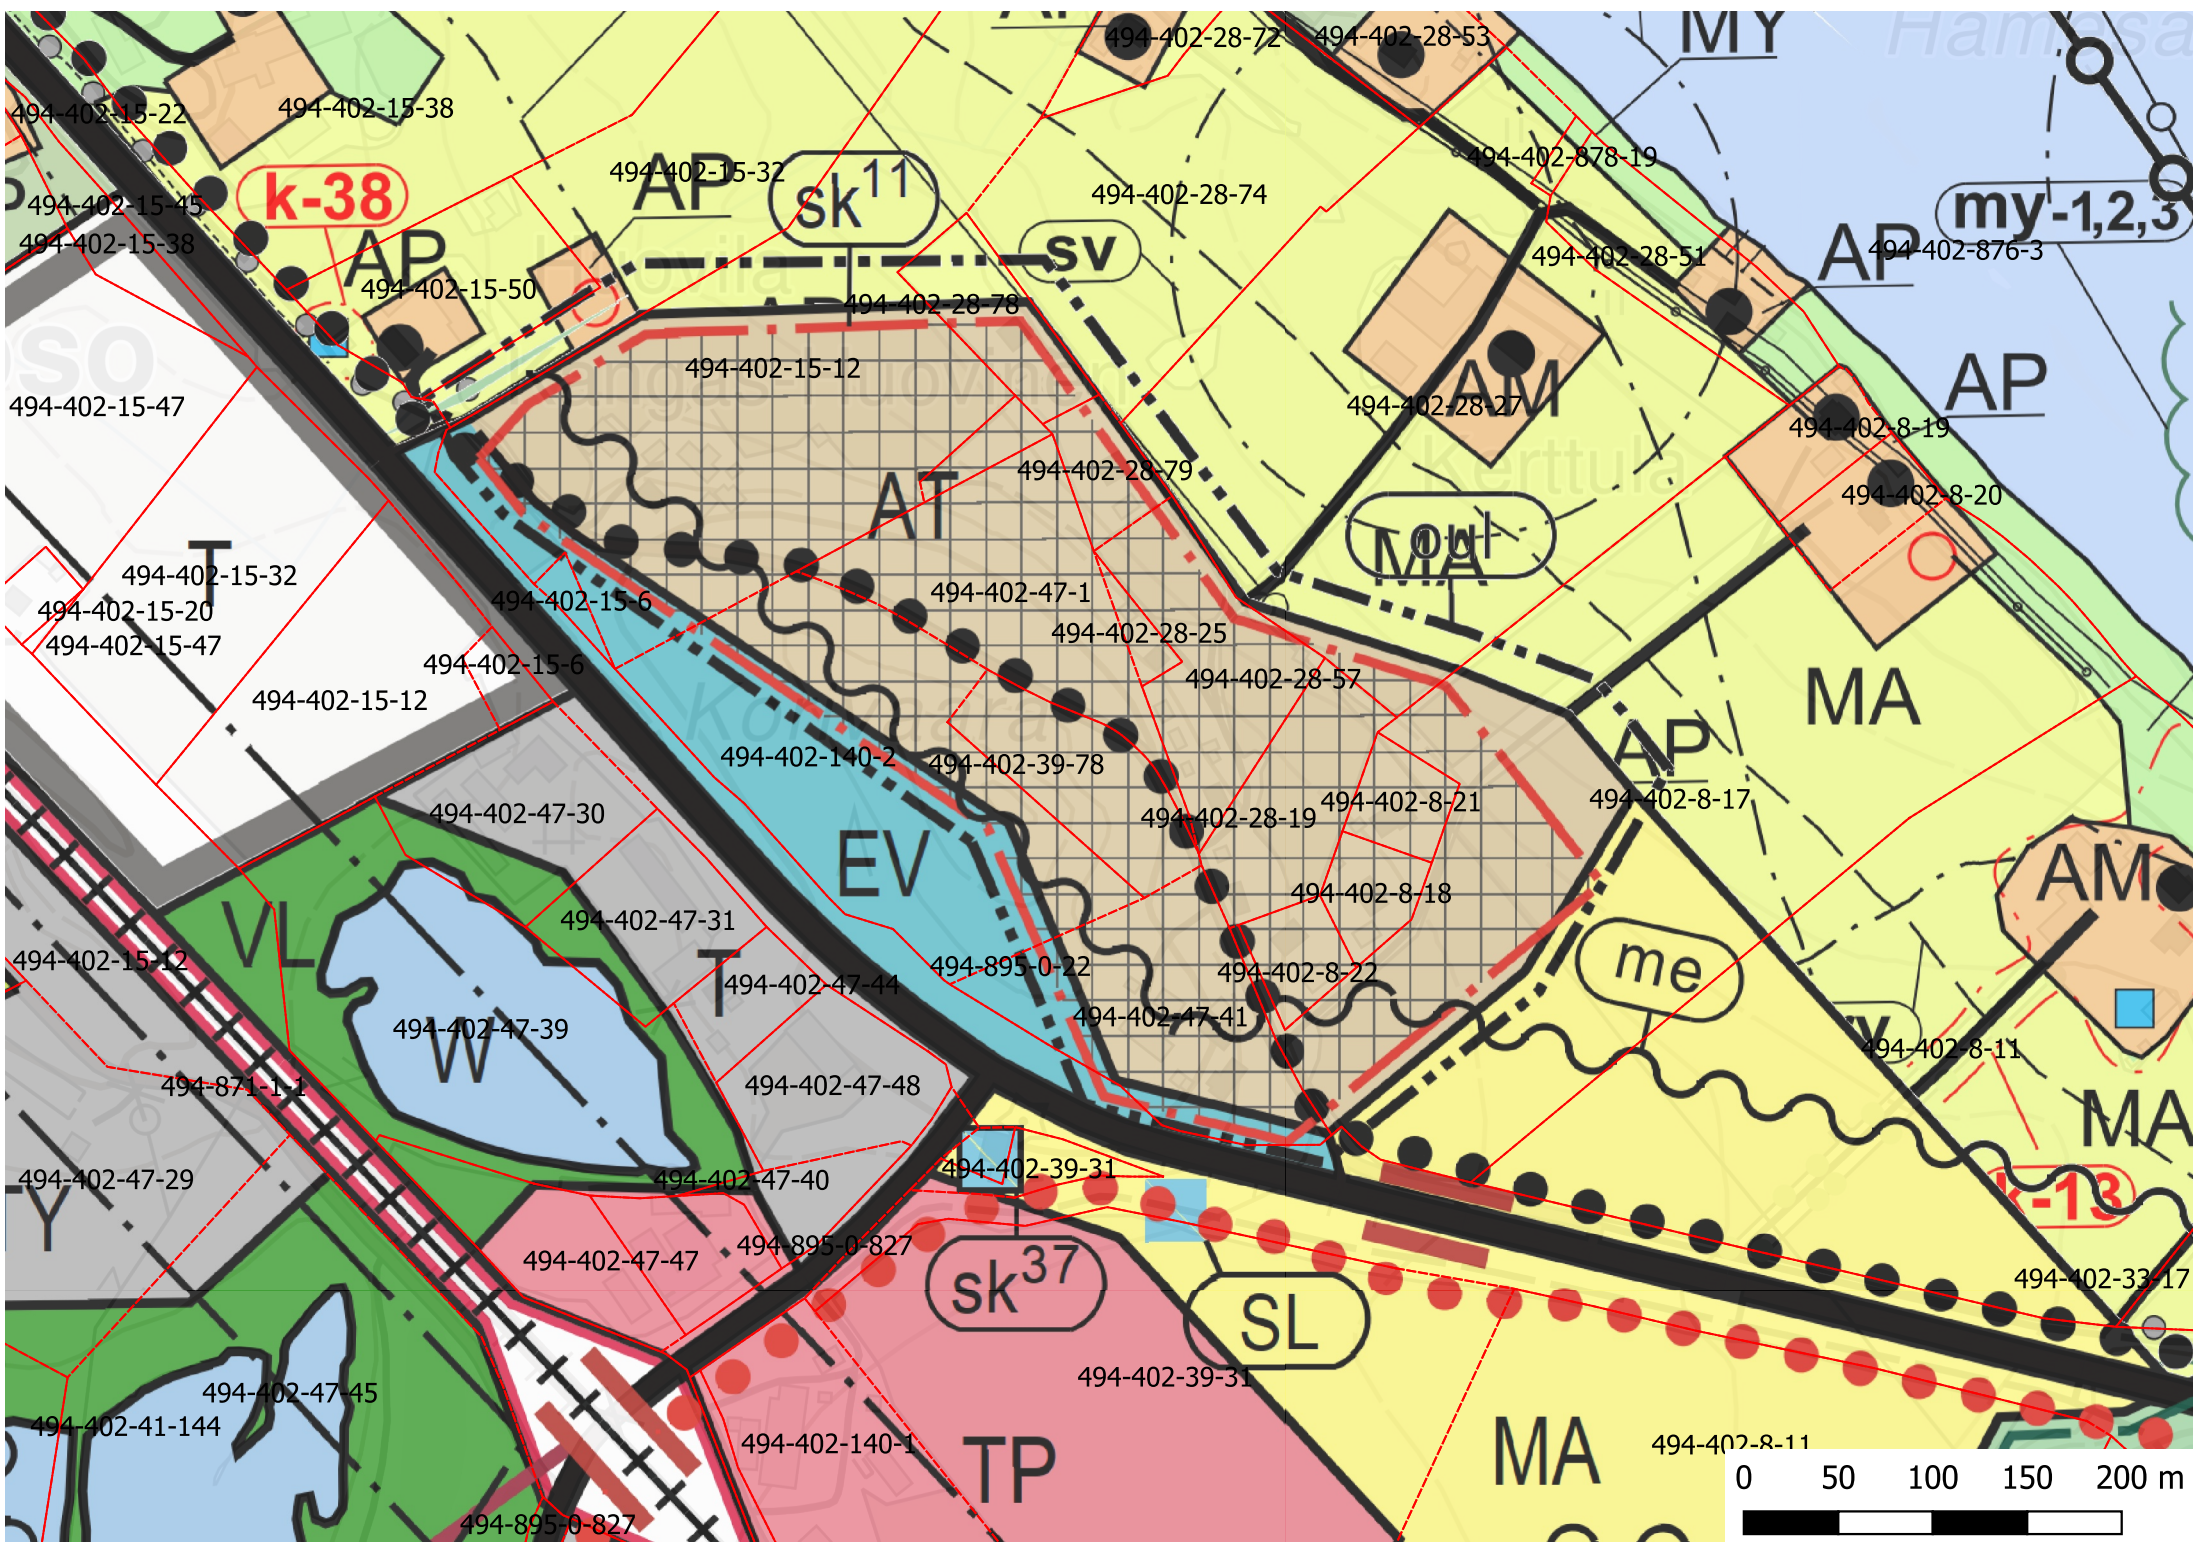

Merkinnät

 Korilanmäen AT-kyläalue

 Kiinteistörajat

 Kunnan omistamat kiinteistöt

Oulujoen eteläpuolen OYK:n mukaiset rakennuspaikat

Olemassa oleva rakennuspaikka

Uusi rakennuspaikka

k-38